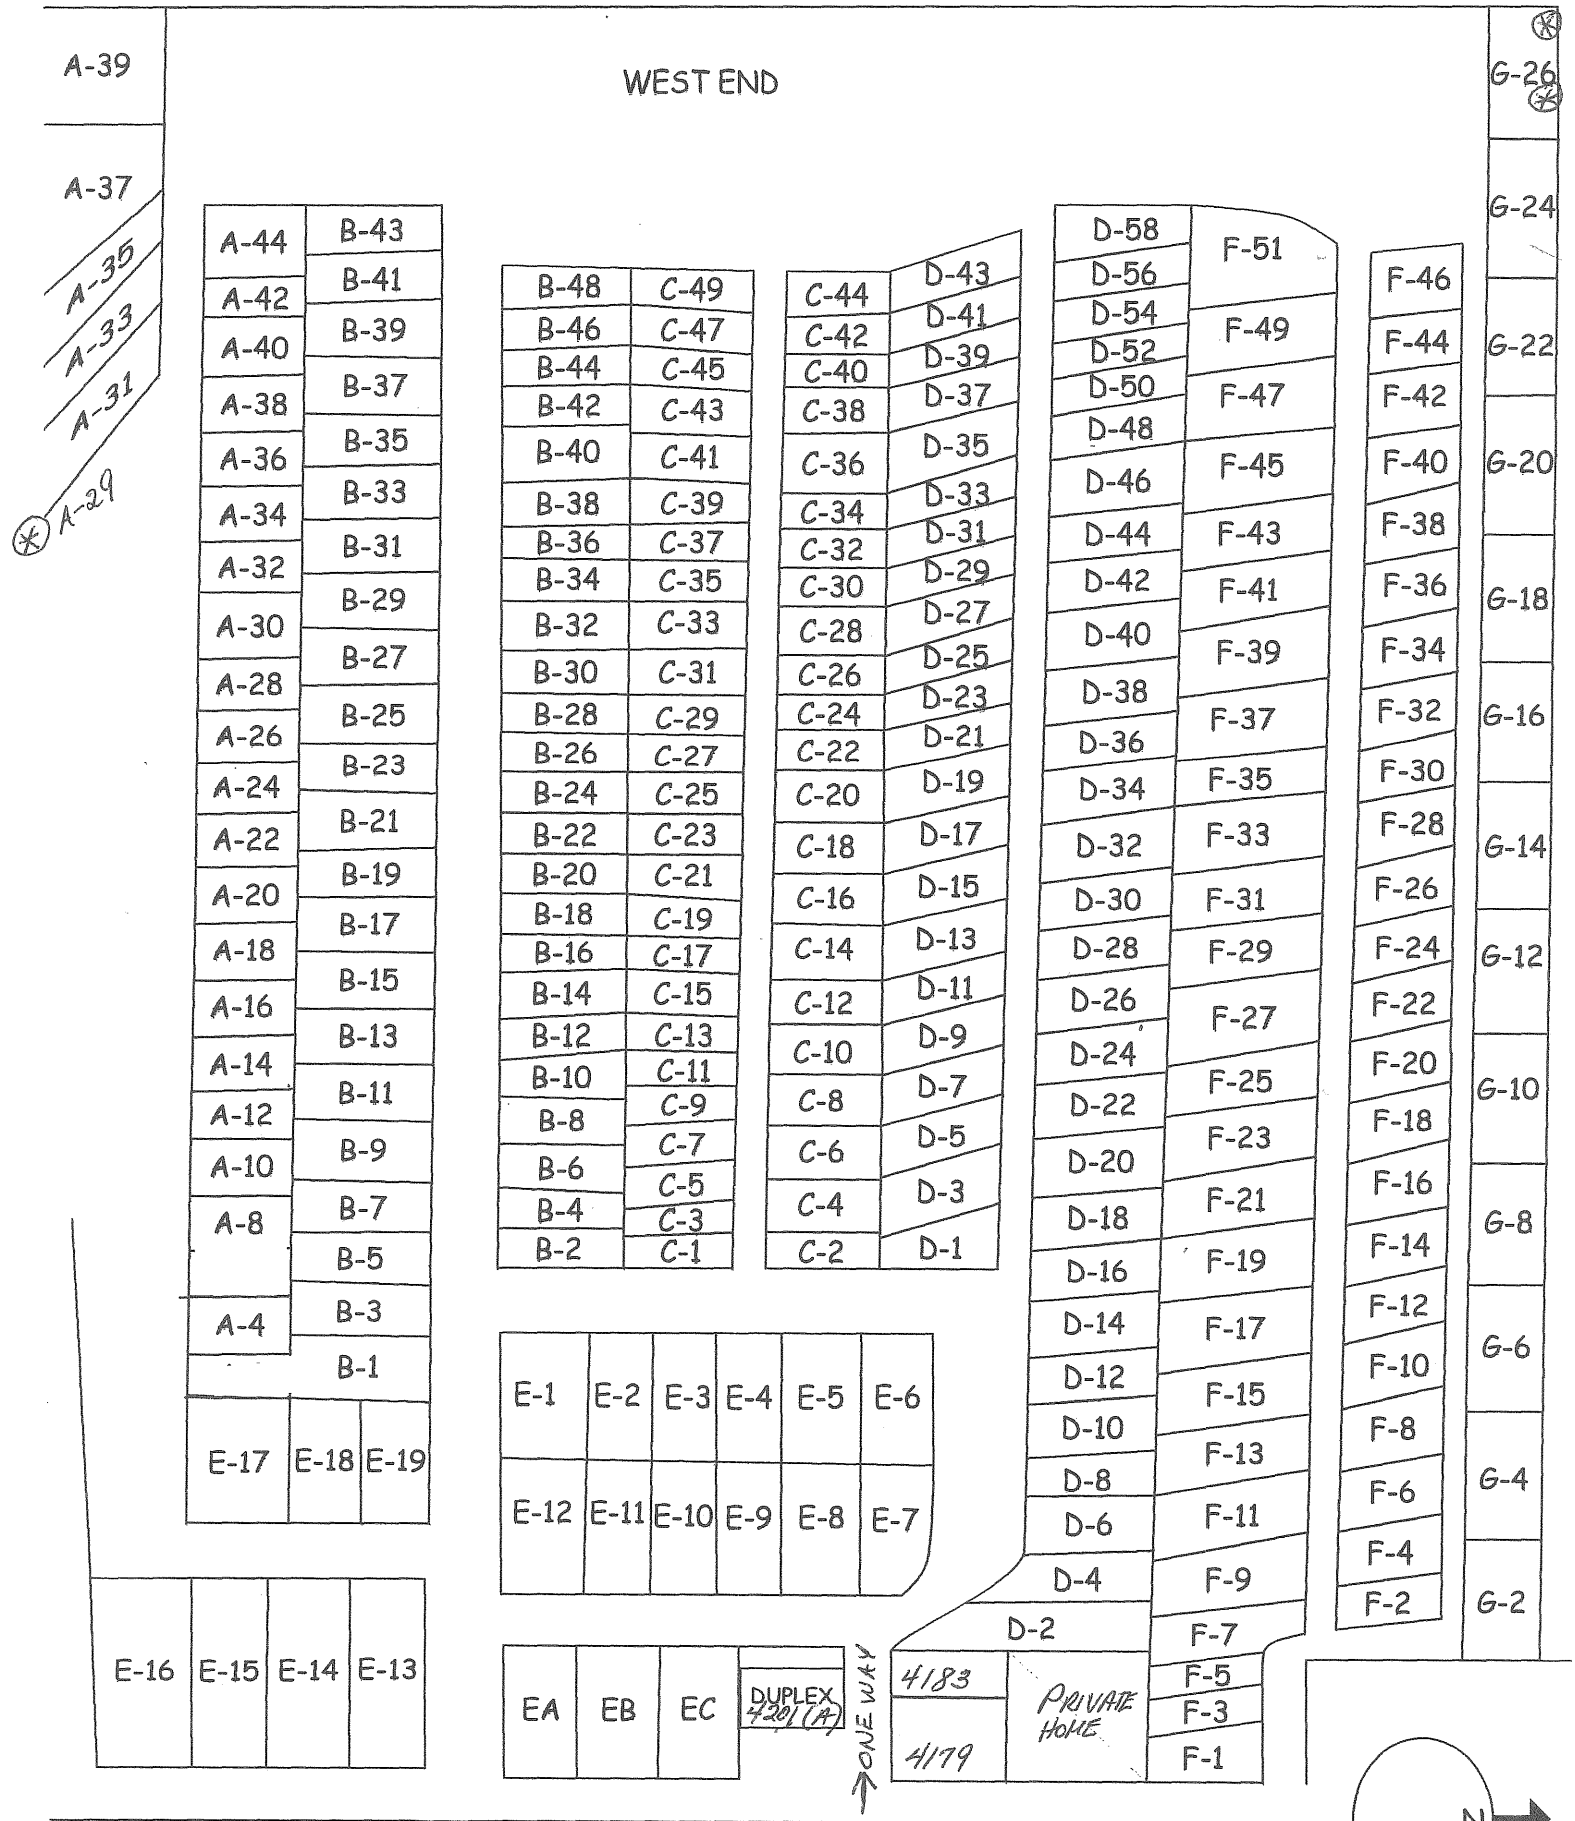

WEST END

TOWER VIEW

4221 S. 6TH STREET

TOWER VIEW MOBILE HOME PARK
700 West Layton Ave.

D-9																D-8
D-10																D-7
D-11	D-15	D-14	D-13	D-12	D-11	D-10	D-9	D-8	D-7	D-6	D-5	D-4	D-3	D-2	D-1	D-6
D-12																D-5
D-13																D-4
D-14																D-3
D-15																D-2
C-14	C-14	C-13	C-12	C-11	C-10	C-9	C-8	C-7	C-6	C-5	C-4	C-3	C-2	C-1	D-1	
C-15																C-1
C-12																C-2

B-8							C-11
B-9							C-10
B-10	B-12	B-11	B-10	B-9	B-8	B-7	C-9
B-11							B-7
B-12							Visitor
A-12							Visitor
A-11							A-7
A-10	A-12	A-11	A-10	A-9	A-8	A-7	Rent
A-7							Rent
A-8							

C-3							B-5
C-4							B-4
C-5							B-3
C-6	B-6	B-5	B-4	B-3	B-2	B-1	B-2
B-6							B-1
Rent							A-1
A-6							A-2
C-7	A-6	A-5	A-4	A-3	A-2	A-1	A-3
C-8							A-4
							A-5